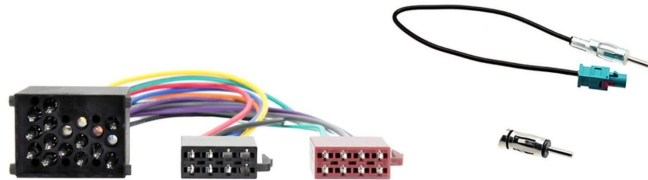

1 DIN BMW 3 SERIES E46 MONTERINGS KIT

126,25 kr.

E46 Models

SKU: CTKBM01-ISO

PRODUKT BESKRIVELSE

Single DIN Fascia Panel, ISO
Harness and Antenna Adapters