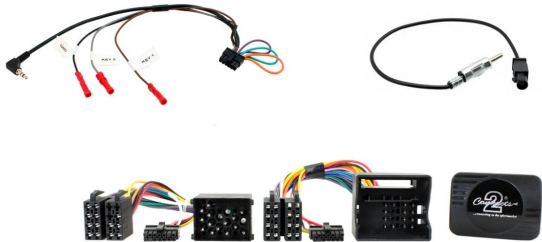

**1 DIN BMW MINI 01-06 SINGLE DIN
MONTERINGS KIT**

688,75 kr.

BMW Mini installationssæt. Leveres med i-Bus ratbetjeningsinterface med quadlock og 17-vejs runde benledninger, enkelt DIN Fascia-plade, FAKRA-antenneadapter og universal patchlead

SKU: CTKBM18

PRODUKT BESKRIVELSE