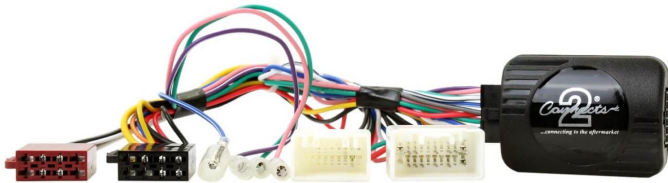

RAT INTERFACE MITSUBISHI M/FORSTÆRKER

969,00 kr.

SKU: CTSMT009-2

EAN - Nummer 5700001007347

PRODUKT BESKRIVELSE

Passer på Mitsubishi ASX med Rockford Fosgate forstærker system