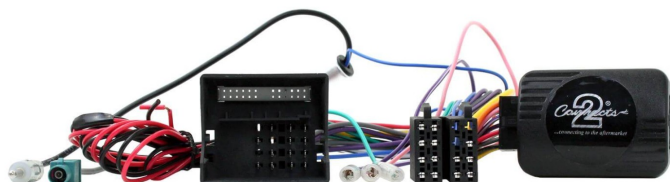

**[RAT INTERFACE VAUXHALL CORSA 2009>
FAKRA TO DIN A](#)**

1.211,25 kr.

Interface CD30/CDC40/CD50/CD70 OBS Corsa D

SKU: CTSVX003-2AA

PRODUKT BESKRIVELSE

Opel Rat styrings interface with Fakra to din antenna adapter.